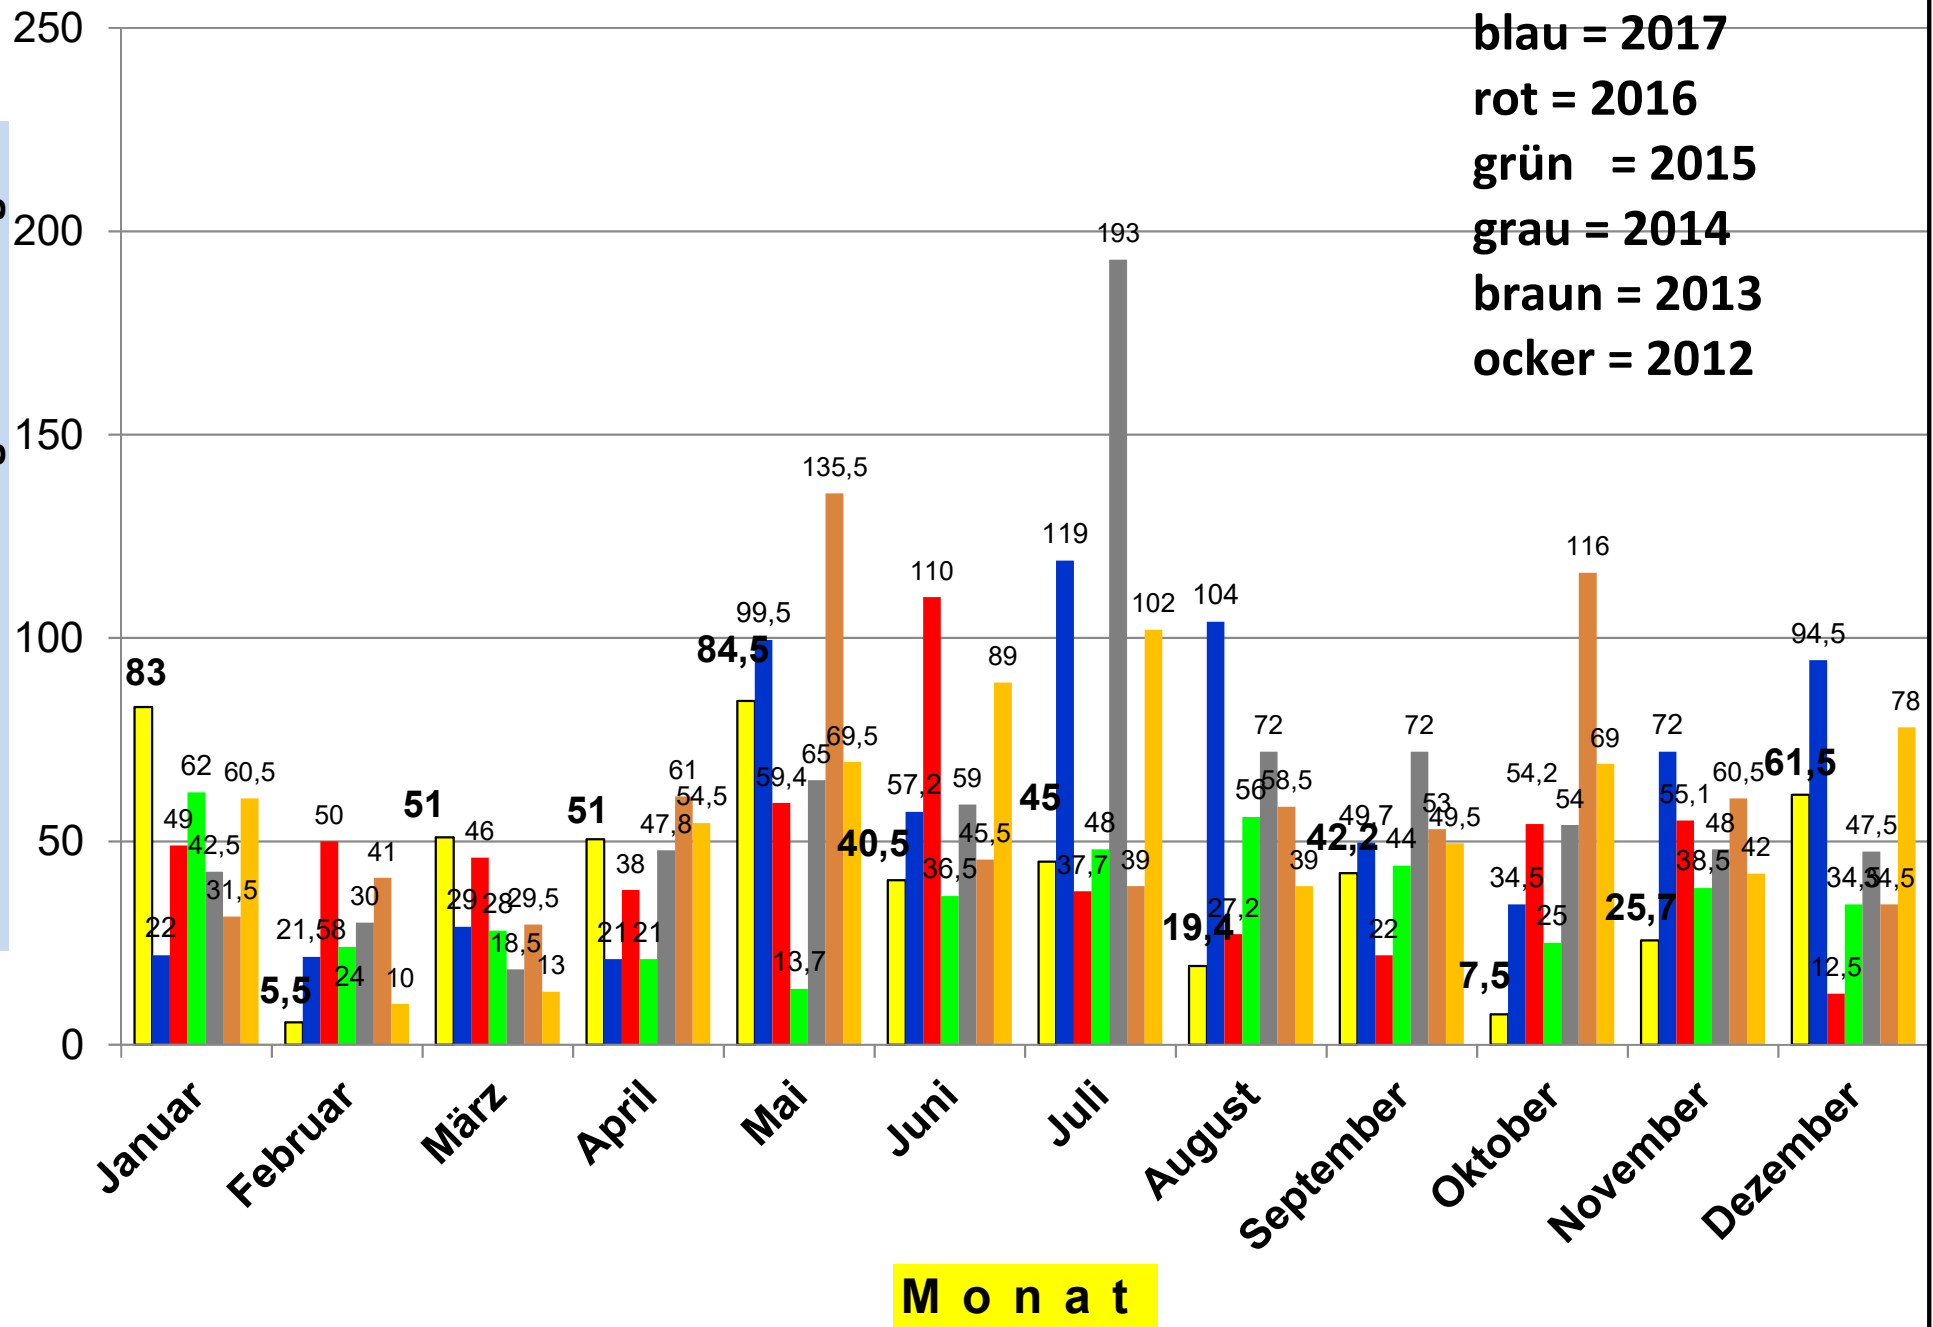

gelb = 2018
 blau = 2017
 rot = 2016
 grün = 2015
 grau = 2014
 braun = 2013
 ocker = 2012

Niederschlagsmenge

Monat

2018	Januar		Februar		März		April		Mai		Juni		Juli		August		September		Oktober		November		Dezember	
1	Mo		Do		Do		So	1,5	Di		Fr		So		Mi		Sa		Mo	0,5	Do	0,2	Sa	
2	Di		Fr	1	Fr		Mo		Mi		Sa		Mo		Do		So	0,5	Di		Fr		So	10
3	Mi	15	Sa		Sa	4,5	Di	4,5	Do		So		Di		Fr		Mo	1,5	Mi		Sa		Mo	16
4	Do	3,5	So		So		Mi		Fr		Mo		Mi		Sa		Di	2	Do		So		Di	
5	Fr		Mo		Mo		Do	4	Sa		Di		Do		So		Mi		Fr		Mo		Mi	
6	Sa	15,5	Di		Di		Fr		So		Mi		Fr		Mo		Do		Sa		Di		Do	3
7	So		Mi		Mi	3	Sa		Mo		Do	13	Sa		Di		Fr		So		Mi	1	Fr	
8	Mo		Do		Do		So		Di		Fr		So		Mi	4	Sa		Mo		Do		Sa	
9	Di		Fr		Fr		Mo	3,5	Mi		Sa	1	Mo		Do	3,2	So		Di		Fr		So	9
10	Mi		Sa		Sa		Di		Do		So	10	Di	8,5	Fr		Mo		Mi		Sa		Mo	0,5
11	Do	1,5	So	3,5	So		Mi		Fr		Mo	14	Mi	5	Sa		Di		Do		So	6,5	Di	
12	Fr		Mo	1	Mo	11	Do		Sa		Di	2	Do	11,5	So		Mi		Fr		Mo		Mi	
13	Sa		Di		Di	5	Fr	34	So	25	Mi		Fr		Mo	7,5	Do	0,2	Sa		Di	9	Do	
14	So		Mi		Mi		Sa		Mo		Do	0,5	Sa		Di		Fr		So		Mi		Fr	
15	Mo		Do		Do	9,5	So		Di	7	Fr		So		Mi		Sa		Mo		Do		Sa	
16	Di		Fr		Fr		Mo		Mi		Sa		Mo		Do		So		Di		Fr		So	1,0
17	Mi	12	Sa		Sa		Di		Do	1	So		Di		Fr		Mo		Mi		Sa		Mo	
18	Do	5	So		So	4,5	Mi		Fr		Mo		Mi		Sa		Di		Do		So		Di	
19	Fr	4,5	Mo		Mo		Do		Sa		Di		Do		So		Mi		Fr		Mo		Mi	
20	Sa	6	Di		Di		Fr		So	3	Mi		Fr		Mo		Do		Sa		Di		Do	1,0
21	So		Mi		Mi		Sa		Mo		Do		Sa	16	Di		Fr	5	So		Mi		Fr	
22	Mo	3,5	Do		Do	4	So		Di	29	Fr		So		Mi		Sa	1	Mo		Do		Sa	8,0
23	Di		Fr		Fr		Mo		Mi	4	Sa		Mo		Do		So	32	Di		Fr		So	11,0
24	Mi		Sa		Sa		Di		Do	9	So		Di		Fr		Mo		Mi	1	Sa	3,5	Mo	
25	Do	11,5	So		So		Mi	3	Fr		Mo		Mi		Sa	2,2	Di		Do		So		Di	
26	Fr		Mo		Mo		Do		Sa		Di		Do		So		Mi		Fr		Mo		Mi	
27	Sa		Di		Di		Fr		So	0,5	Mi		Fr		Mo	1	Do		Sa	1	Di		Do	
28	So		Mi		Mi		Sa		Mo		Do		Sa	4	Di		Fr		So		Mi	3,5	Fr	
29	Mo				Do	9,5	So		Di		Fr		So		Mi	1,5	Sa		Mo		Do		Sa	2,0
30	Di				Fr		Mo		Mi		Sa		Mo		Do		So		Di	5	Fr	2	So	
31	Mi	5			Sa				Do	6			Di		Fr				Mi				Mo	
		83		5,5		51		51		84,5		40,5		45		19,4		42,2		7,5		25,7		61,5