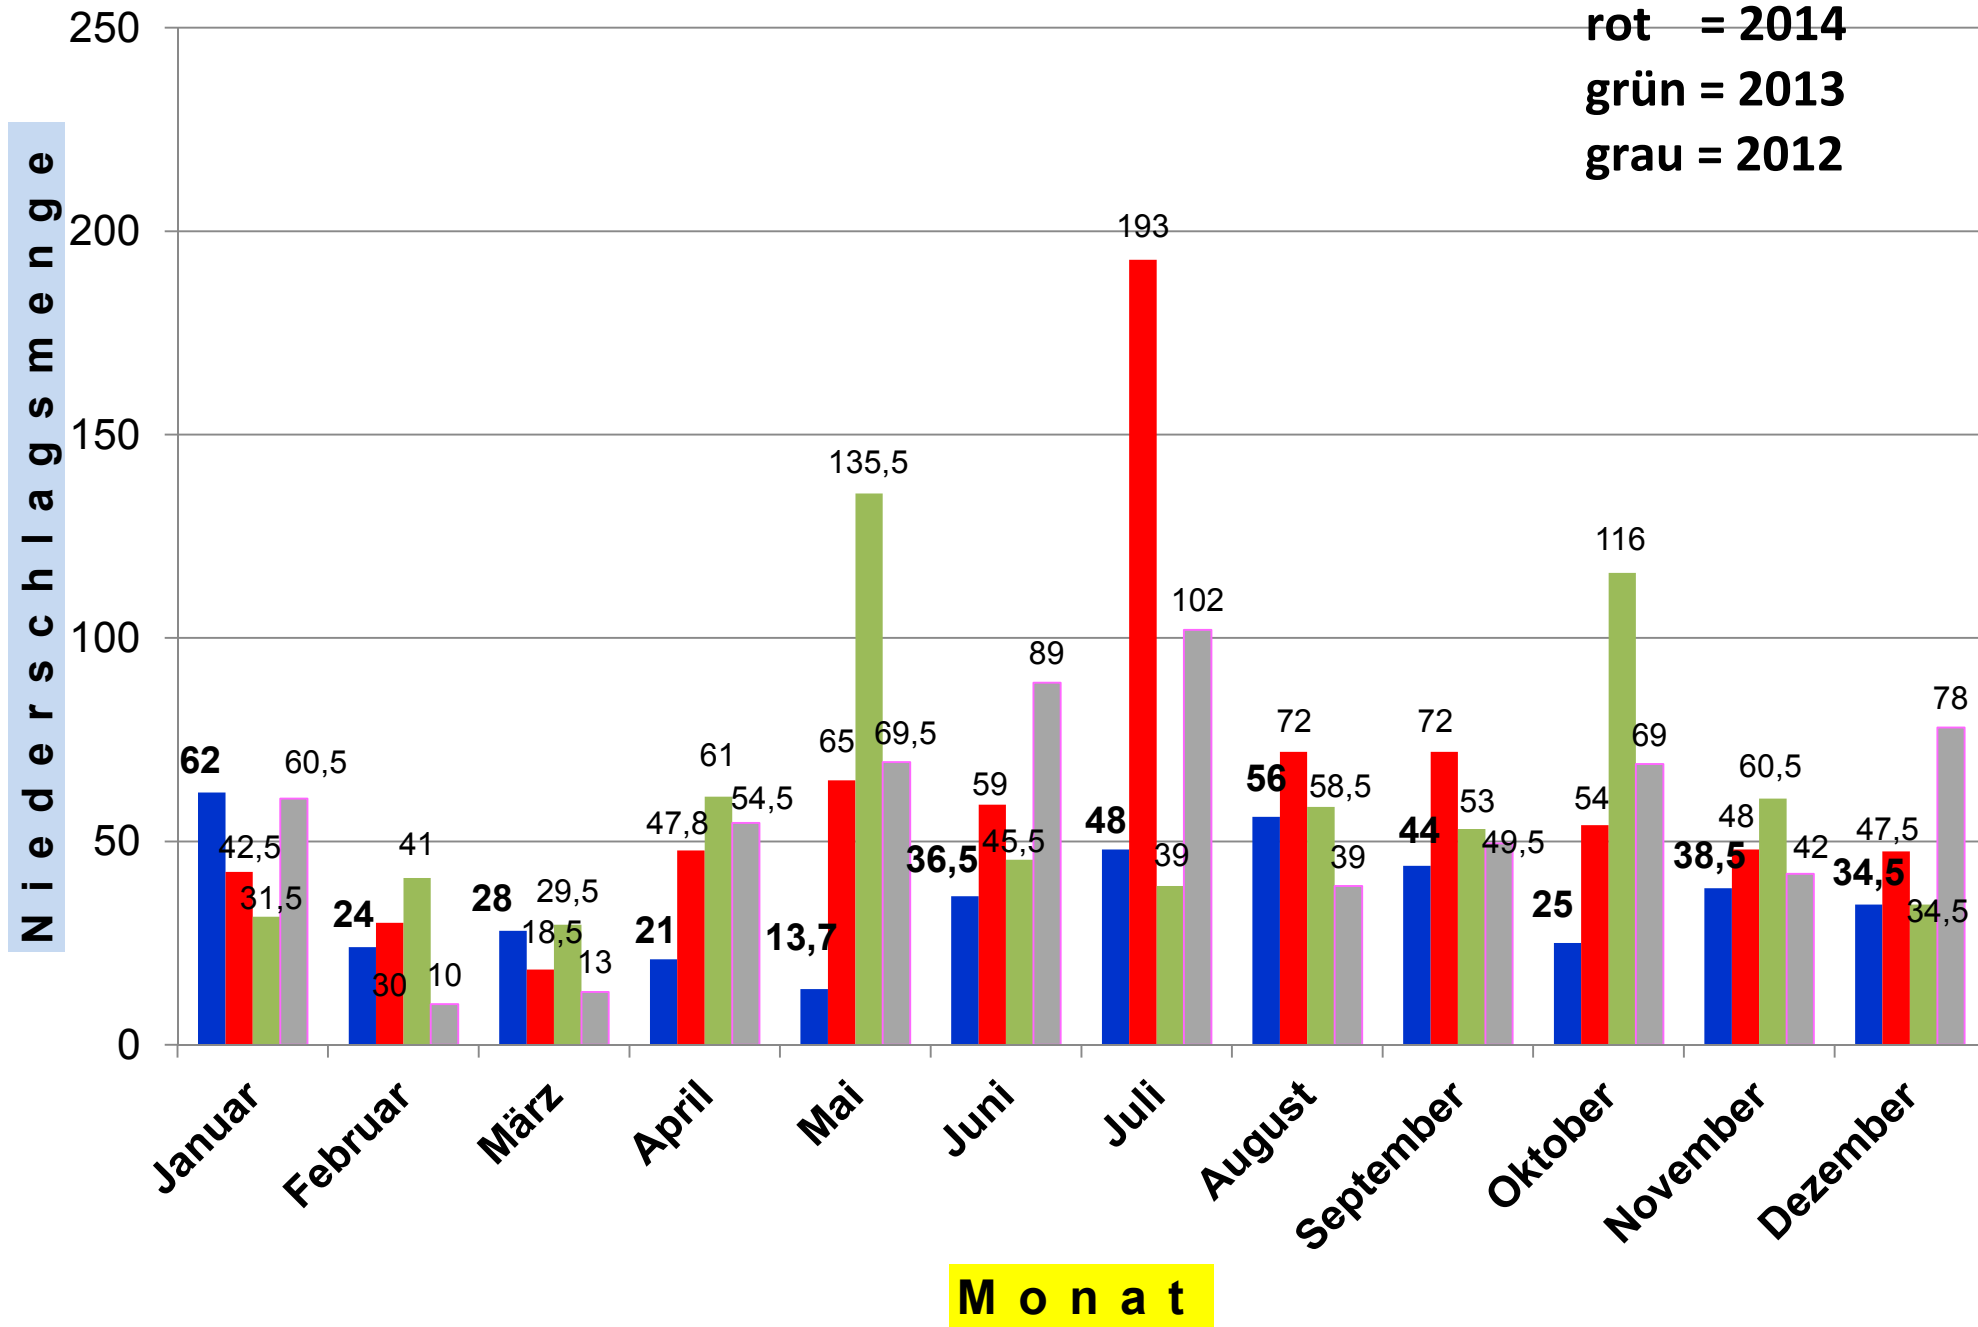

blau = 2015
rot = 2014
grün = 2013
grau = 2012

2015	Januar		Februar		März		April		Mai		Juni		Juli		August		September		Oktober		November		Dezember	
1	Do	1,5	So*	1,5	So	3,5	Mi	1	Fr	3	Mo	2,5	Mi		Sa		Di	11	Do		So		Di	9
2	Fr	5	Mo		Mo	2	Do	3	Sa		Di		Do		So		Mi		Fr		Mo		Mi	
3	Sa*	9	Di		Di	2	Fr		So		Mi		Fr		Mo		Do		Sa		Di		Do	
4	So		Mi		Mi	2,5	Sa	1	Mo	6	Do		Sa		Di	5	Fr		So		Mi		Fr	1
5	Mo		Do		Do		So		Di		Fr		So	1,5	Mi		Sa		Mo		Do		Sa	
6	Di		Fr		Fr		Mo		Mi		Sa		Mo		Do		So		Di	4	Fr		So	
7	Mi		Sa		Sa		Di		Do		So		Di	1,5	Fr	2	Mo	0,5	Mi		Sa	3	Mo	
8	Do	13	So	0,5	So		Mi		Fr		Mo		Mi		Sa		Di		Do	0,5	So	0,5	Di	3
9	Fr		Mo		Mo		Do		Sa		Di		Do		So		Mi		Fr		Mo		Mi	
10	Sa		Di		Di		Fr		So	0,2	Mi		Fr		Mo	7	Do		Sa		Di		Do	
11	So		Mi		Mi		Sa		Mo		Do		Sa		Di		Fr		So		Mi		Fr	
12	Mo	3	Do		Do		So		Di		Fr		So	2	Mi		Sa		Mo		Do		Sa	4,5
13	Di		Fr		Fr		Mo		Mi		Sa	3,5	Mo		Do		So	0,5	Di		Fr		So	0,5
14	Mi		Sa		Sa		Di		Do		So		Di	1	Fr	1	Mo	3	Mi		Sa	1	Mo	
15	Do	2,5	So		So	2	Mi		Fr		Mo		Mi		Sa		Di		Do	10,5	So		Di	
16	Fr	1	Mo		Mo		Do	1	Sa		Di		Do		So	20	Mi		Fr	8	Mo		Mi	4,0
17	Sa	4	Di		Di		Fr		So	1	Mi		Fr		Mo	1,5	Do	11,5	Sa		Di	3	Do	2,0
18	So		Mi		Mi		Sa		Mo		Do		Sa		Di	5	Fr		So		Mi		Fr	2,0
19	Mo		Do		Do		So		Di	1	Fr		So		Mi		Sa	0,5	Mo		Do		Sa	
20	Di*	1	Fr		Fr		Mo		Mi	1	Sa	9	Mo	25	Do		So		Di	1	Fr	12	So	
21	Mi		Sa	6	Sa		Di		Do		So	3	Di		Fr		Mo		Mi		Sa	5	Mo	3,0
22	Do		So		So		Mi		Fr		Mo		Mi		Sa		Di	17	Do		So	1,5	Di	
23	Fr		Mo	7	Mo		Do		Sa		Di	14	Do		So		Mi		Fr	0,5	Mo	2	Mi	
24	Sa		Di		Di		Fr		So		Mi		Fr		Mo	2,5	Do		Sa		Di		Do	
25	So*	5	Mi		Mi		Sa		Mo	0,5	Do		Sa		Di	2	Fr		So	0,5	Mi		Fr	3,0
26	Mo		Do	1	Do		So	1	Di		Fr		So	12	Mi		Sa		Mo		Do		Sa	
27	Di	7	Fr	8	Fr		Mo	5	Mi		Sa	4,5	Mo		Do		So		Di		Fr		So	
28	Mi		Sa		Sa		Di	6	Do		So		Di	5	Fr	10	Mo		Mi		Sa		Mo	
29	Do	2			So	4	Mi		Fr		Mo		Mi		Sa		Di		Do		So	5	Di	
30	Fr	7			Mo	5	Do	3	Sa	1	Di		Do		So		Mi		Fr		Mo	5,5	Mi	
31	Sa	1			Di	7			So				Fr		Mo				Sa				Do	2,5
		62		24		28		21		13,7		36,5		48		56		44		25		38,5		34,5

* Schnee

Summe aktuelles Jahr 431,2